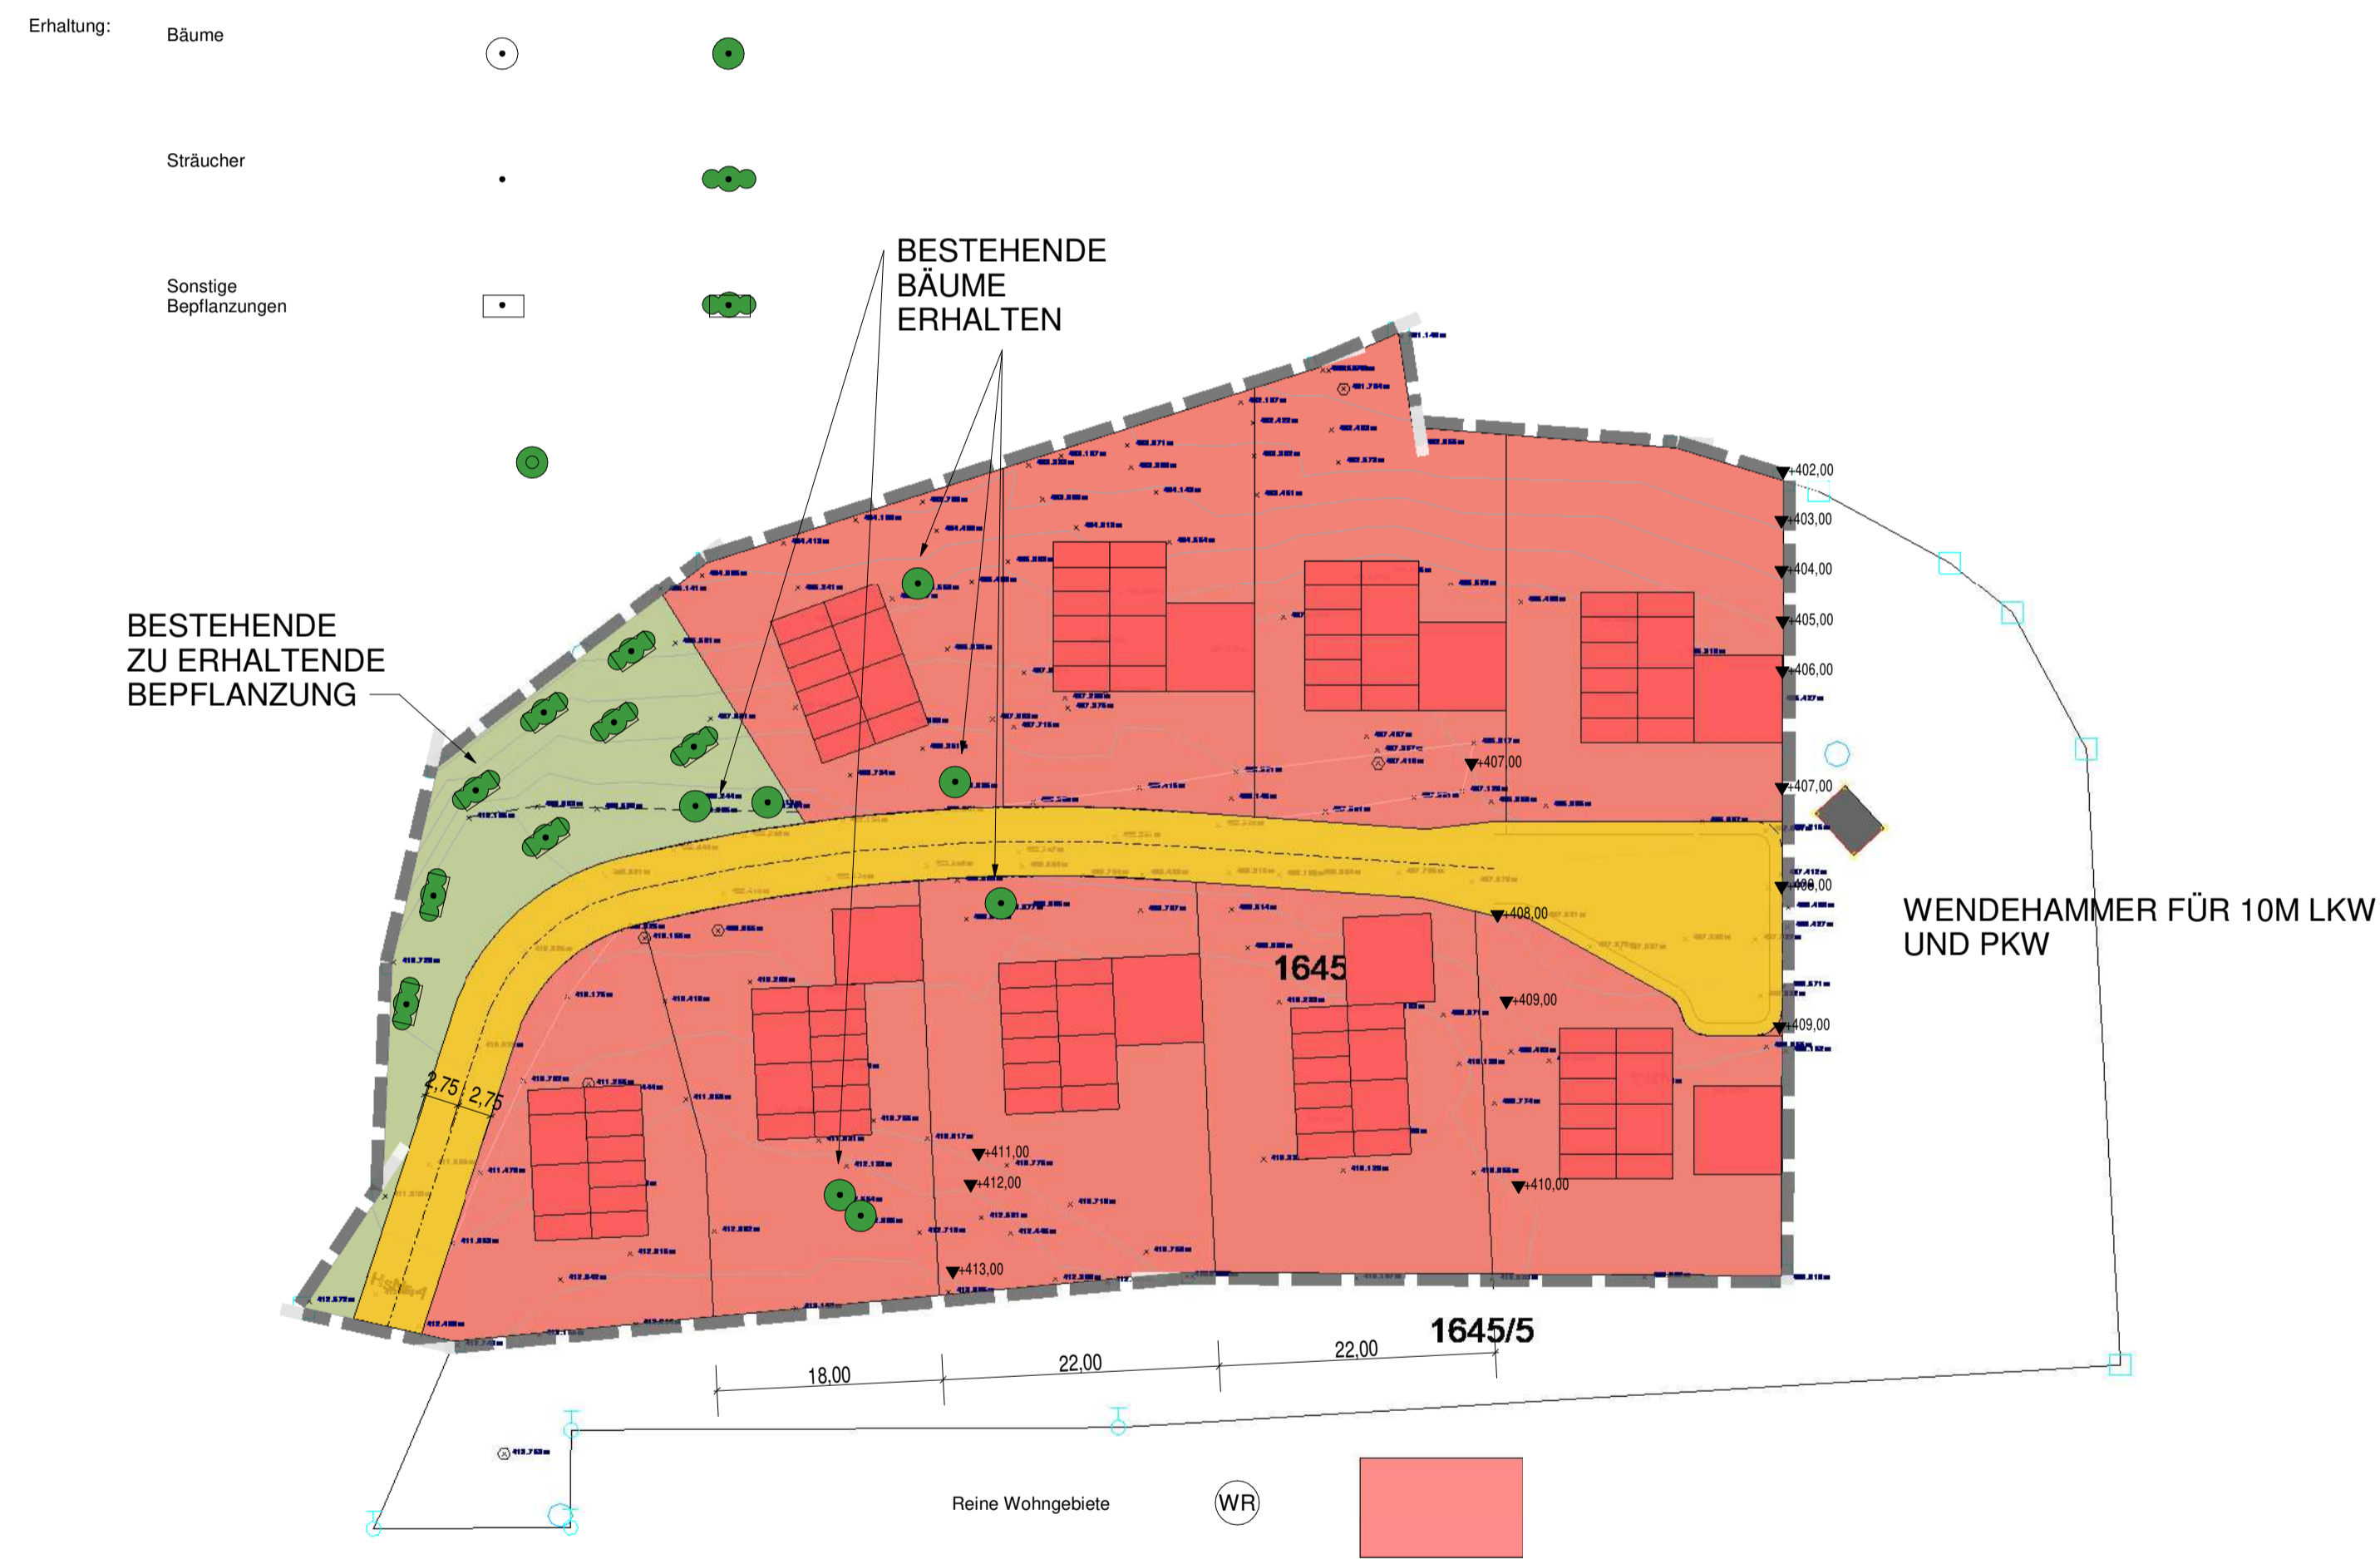

ENTWURF FÜR DIE ERRICHTUNG EINER FERIENHAUSSIEDLUNG VERTEILT AUF 9 EINZELNE HÄUSER

Gemeinde Schmidmühlen

Landkreis Amberg-Weilburg

ENTWURF VORHABENBEZOGENER BEBAUUNGSPLAN

Sondergebiet
"Ferienhaussiedlung Theilberg"

Grundstück Fl.Nr.1645; Gemarkung Schmidmühlen

Satzung
...2022

M = 1:1000